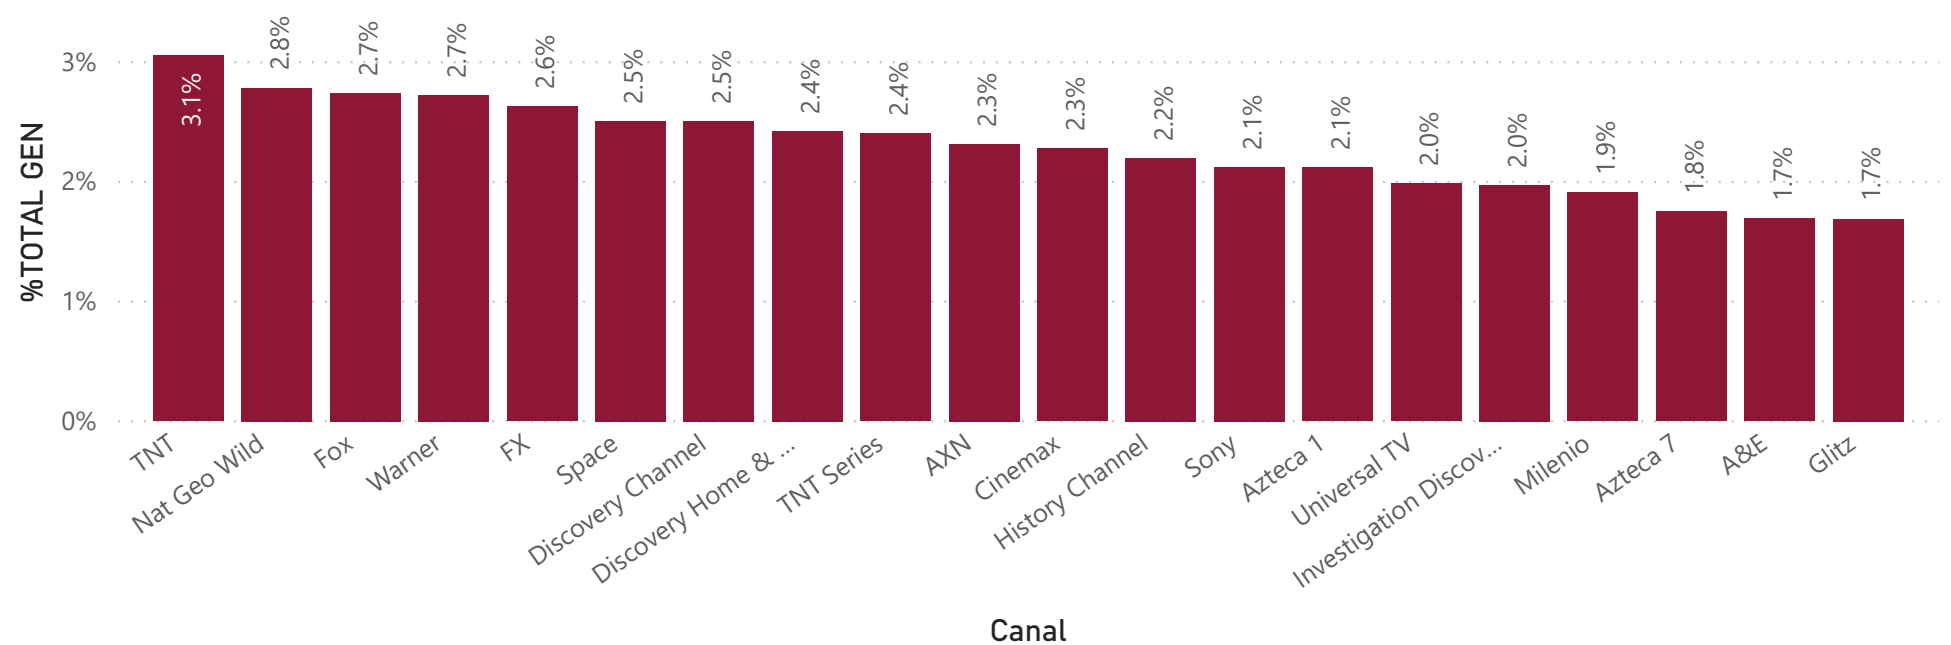

### Anunciantes

Mes	TVP	Total
1	185,647	<b>185,647</b>
2	210,655	<b>210,655</b>
3	219,016	<b>219,016</b>
4	156,675	<b>156,675</b>
5	237,156	<b>237,156</b>
6	384,408	<b>384,408</b>
<b>Total</b>	<b>1,393,557</b>	<b>1,393,557</b>

### Sectores

### Top Canales TVP