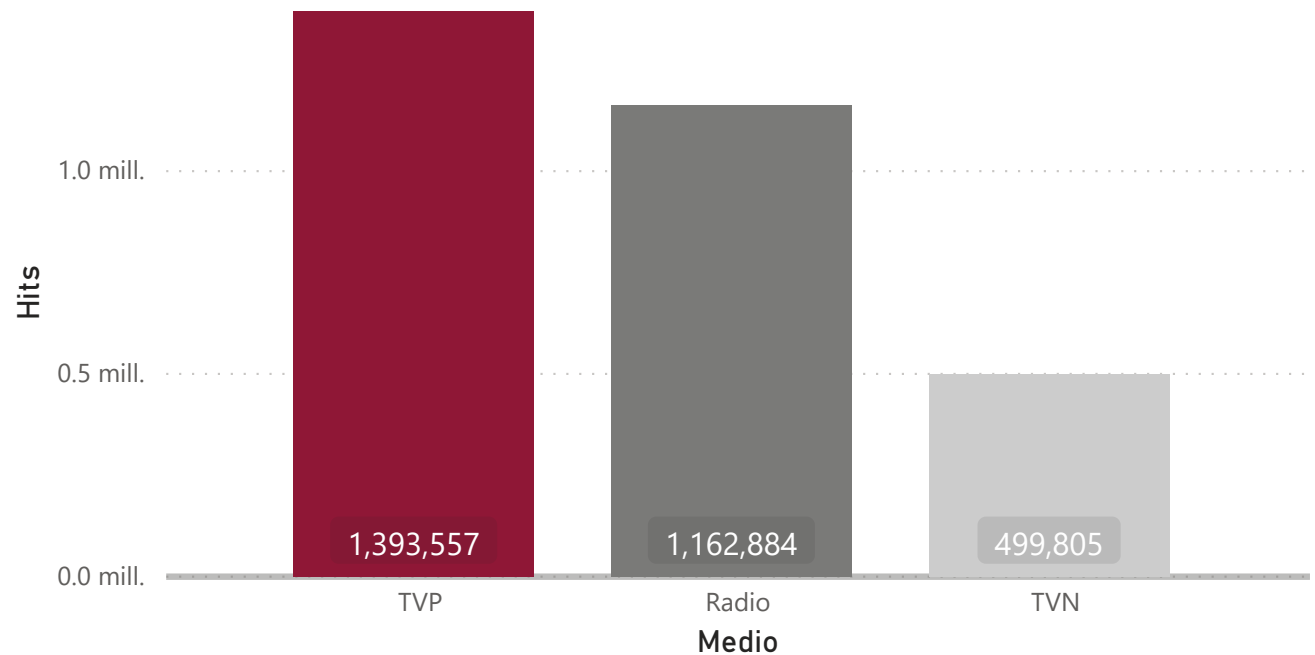

Hits x Medio ENE - JUN