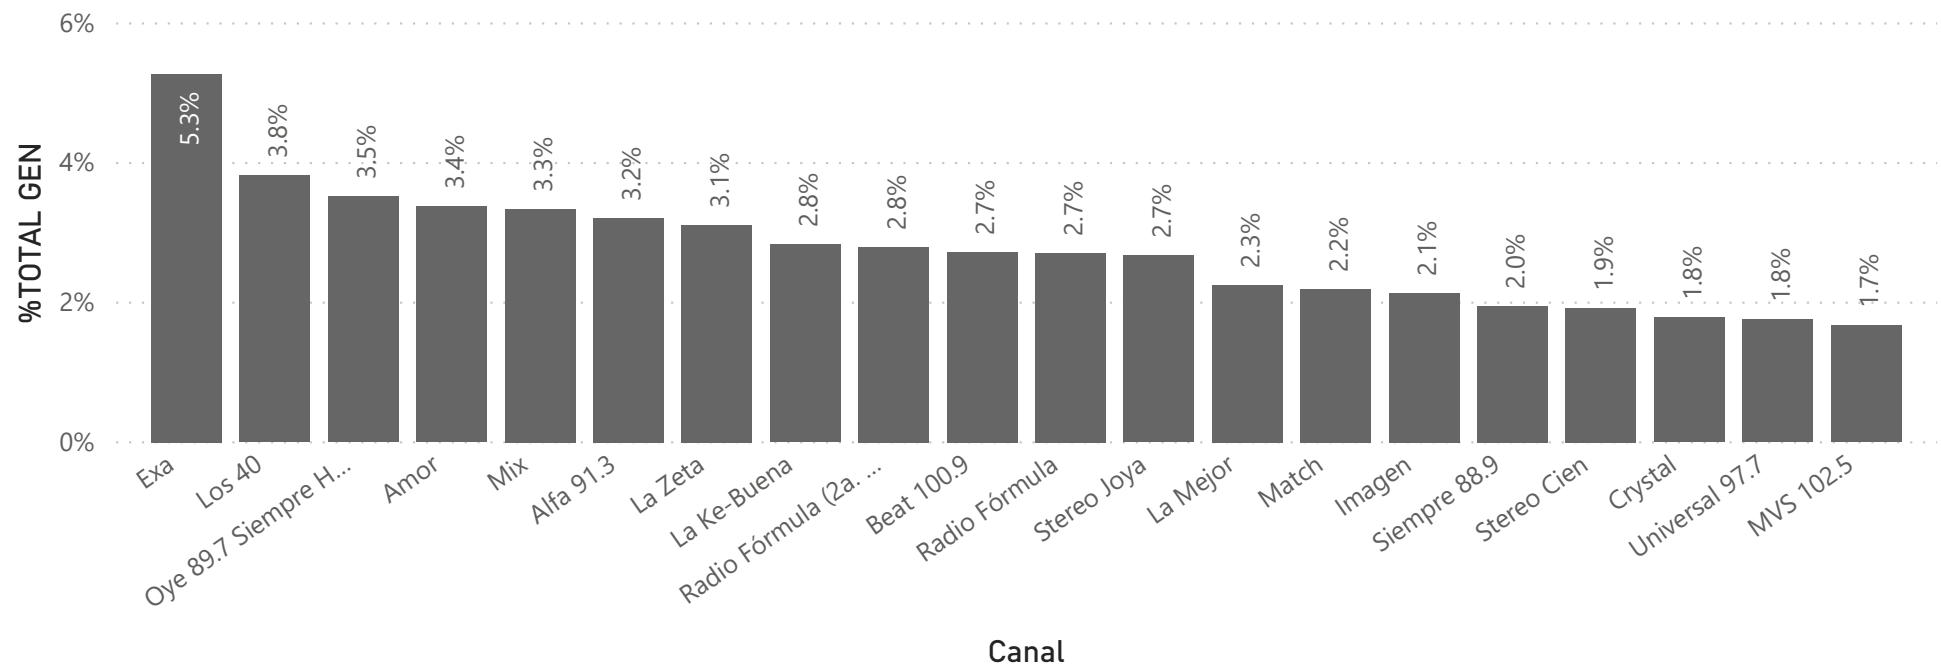

Top Estaciones Radio