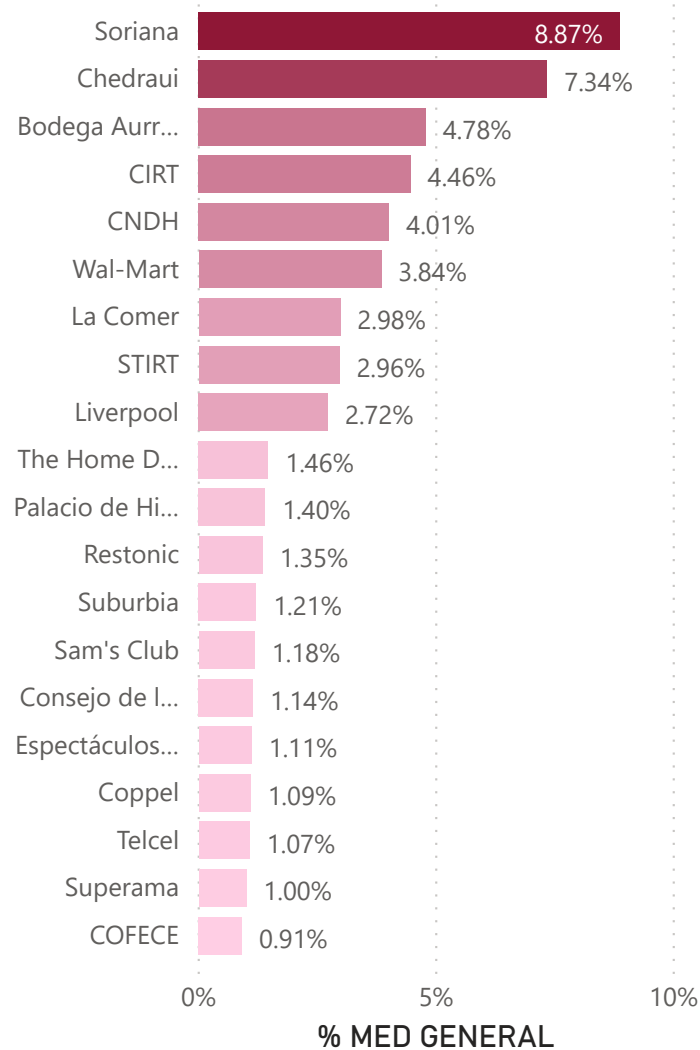

Informe de variación en actividad publicitaria ENE - JUN 2020

**RADIO**

Fuente: Auditsa Ad tracking 2020

Sectores

Anunciantes

Mes	Radio	Total
1	175,747	<b>175,747</b>
2	200,536	<b>200,536</b>
3	199,129	<b>199,129</b>
4	148,386	<b>148,386</b>
5	179,410	<b>179,410</b>
6	259,676	<b>259,676</b>
<b>Total</b>	<b>1,162,884</b>	<b>1,162,884</b>

Sect

Top Estaciones Radio