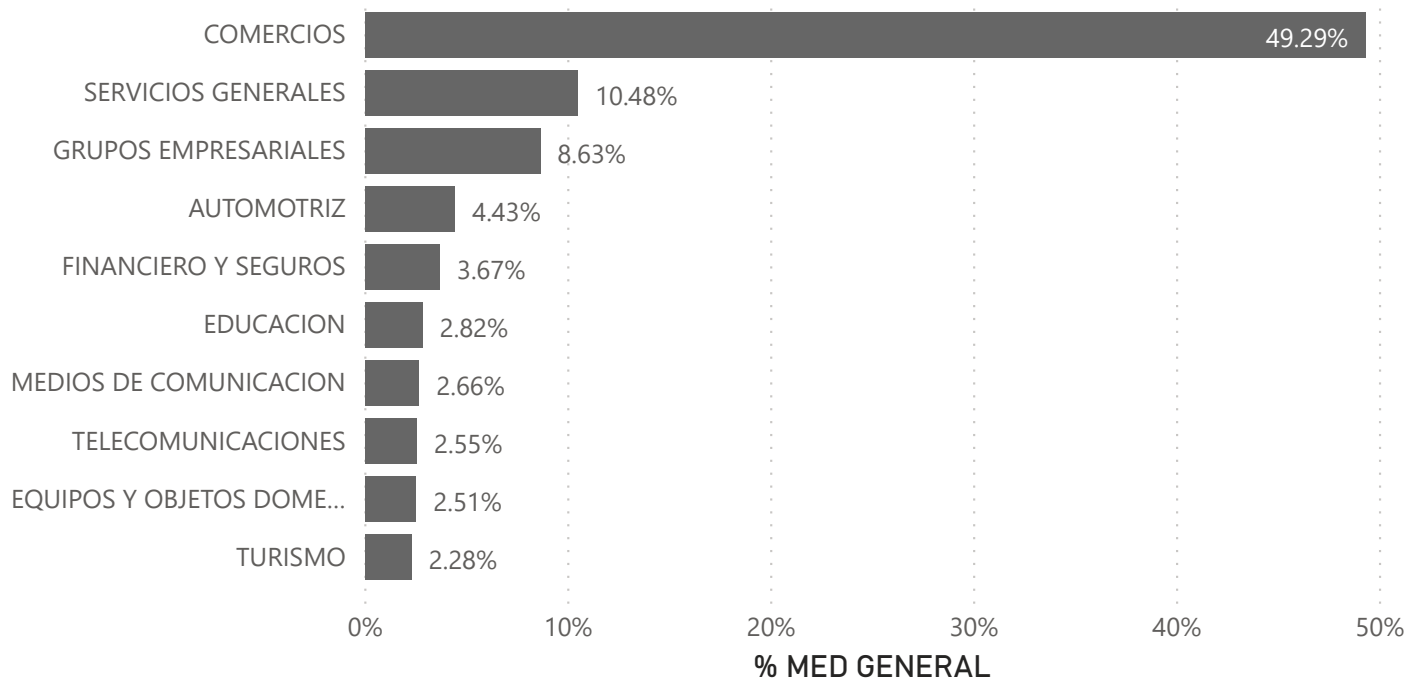

Informe de variación en actividad publicitaria ENE - JUN 2020

RADIO

Fuente: Auditsa Ad tracking 2020

Sectores